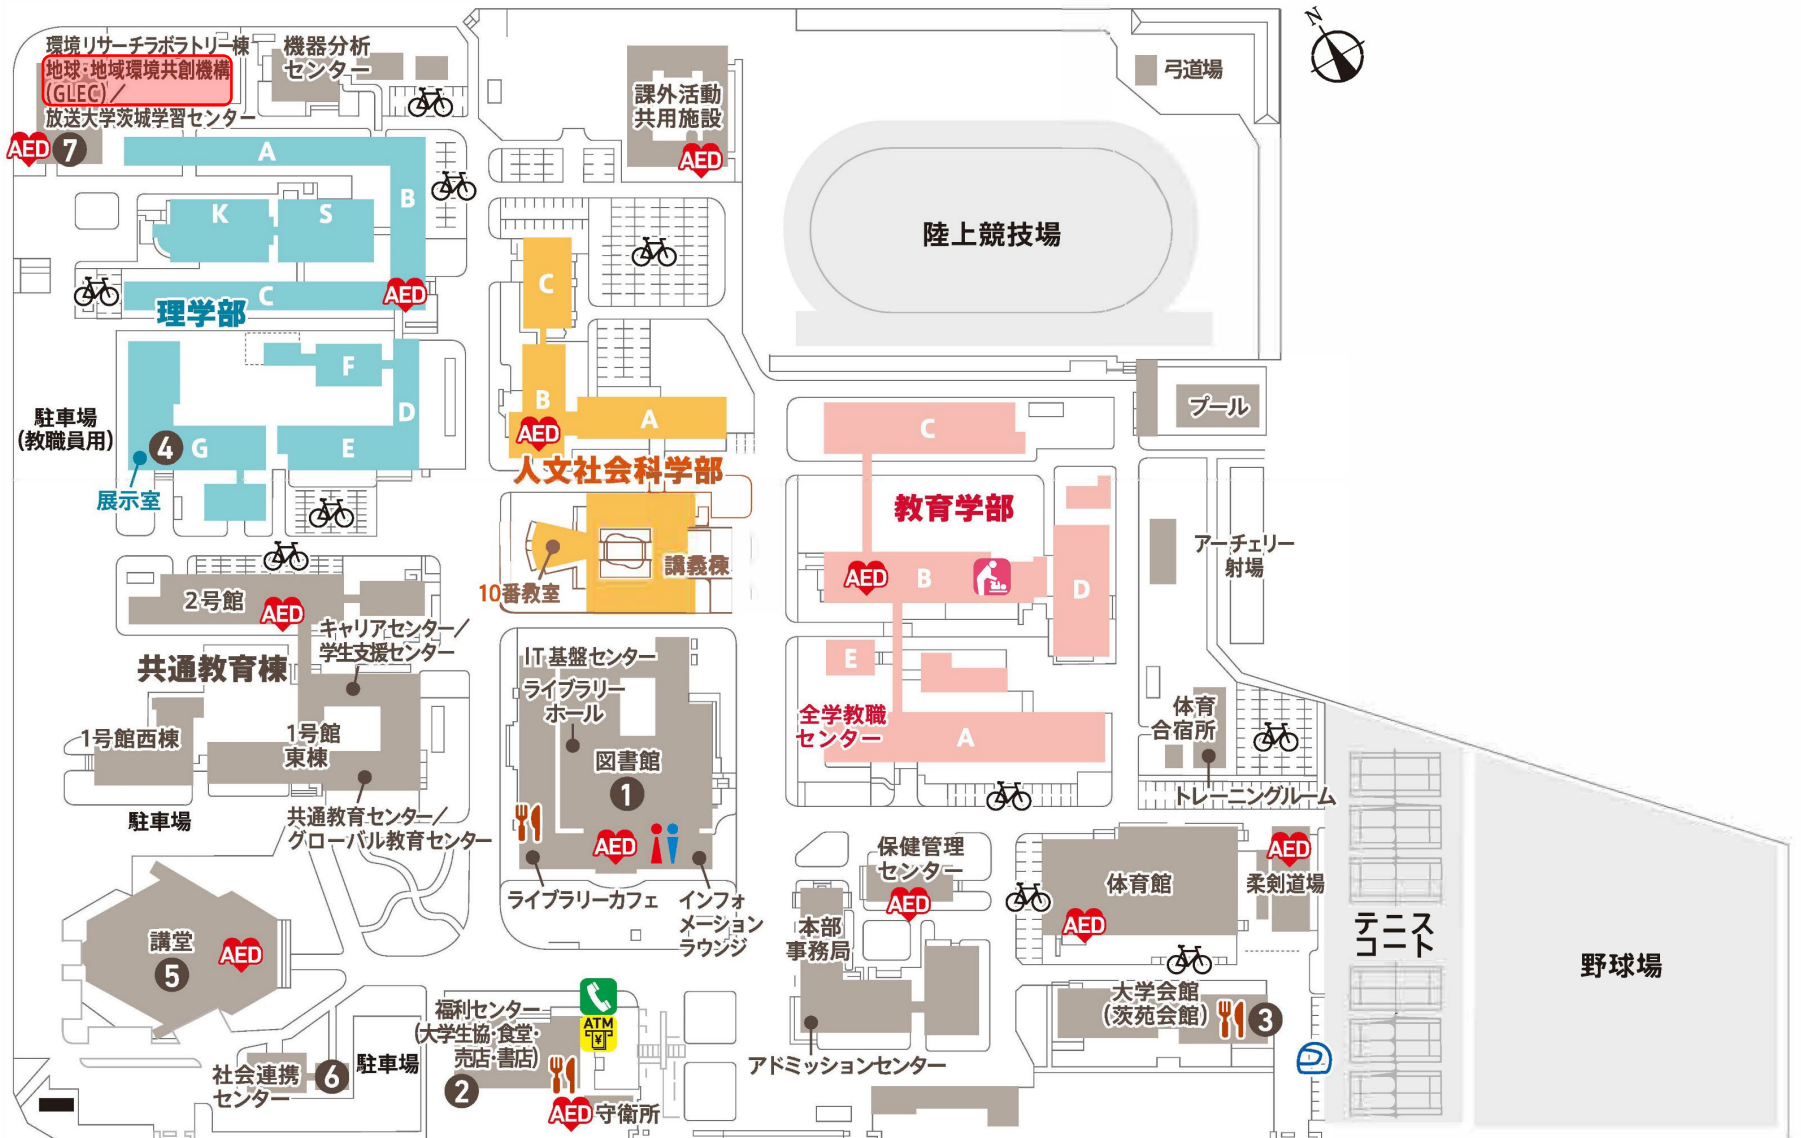

 公衆電話
  AED
  駐輪場
  バイク駐輪場
  カフェ・食堂
  銀行ATM
  ベビーシート

▲ 来客用駐車場入口

▲ 正門